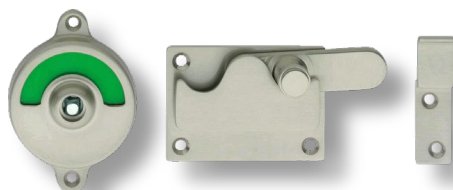

# Toiletlås

Toiletlås – Forkrøbbet rigle  
Finish: Blank nikkel  
Vare nr.: **0018.370001**

Toiletlås – Lige rigle  
Finish: Blank nikkel  
Vare nr.: **0018.370101**

Toiletlås – Forkrøbbet rigle  
Finish: Mat nikkel  
Vare nr.: **0019.370001**

Toiletlås – Lige rigle  
Finish: Mat nikkel  
Vare nr.: **0019.370101**