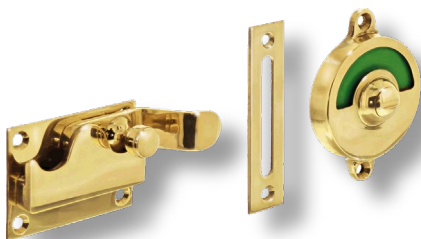

# Toiletløs

Type: **370001**  
Forkrøbbet rigle

Type: **370101**  
Lige rigle

# Toiletlås

Toiletlås – Forkrøbbet rigle  
Finish: Ulakeret messing  
Vare nr.: **0010.370001**

Toiletlås – Forkrøbbet rigle  
Finish: Lakeret messing  
Vare nr.: **0013.370001**

Toiletlås – Lige rigle  
Finish: Lakeret messing  
Vare nr.: **0013.370101**