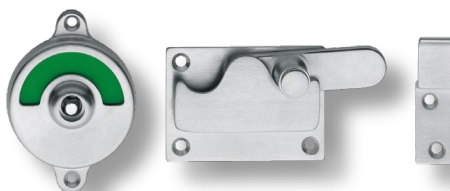

# Toiletløs

Type: **370001**  
Forkrøbbet rigle

Type: **370101**  
Lige rigle

# Toiletlås

Toiletlås – Forkrøbbet rigle  
Finish: Ulakeret messing  
Vare nr.: **0010.370001**

Toiletlås – Forkrøbbet rigle  
Finish: Lakeret messing  
Vare nr.: **0013.370001**

Toiletlås – Lige rigle  
Finish: Lakeret messing  
Vare nr.: **0013.370101**

# Toiletlås

Toiletlås – Forkrøbbet rigle  
Finish: Blank krom  
Vare nr.: **0016.370001**

Toiletlås – Forkrøbbet rigle  
Finish: Mat krom  
Vare nr.: **0017.370001**

Toiletlås – Lige rigle  
Finish: Mat krom  
Vare nr.: **0017.370101**