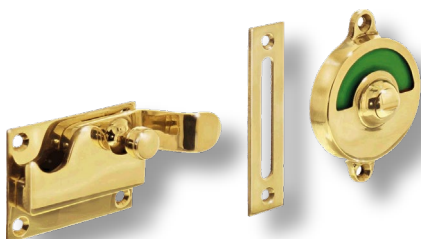

# Toiletløs

Type: **370001**  
Forkrøbbet rigle

Type: **370101**  
Lige rigle

# Toiletlås

Toiletlås – Forkrøbbet rigle  
Finish: Ulakeret messing  
Vare nr.: **0010.370001**

Toiletlås – Forkrøbbet rigle  
Finish: Lakeret messing  
Vare nr.: **0013.370001**

Toiletlås – Lige rigle  
Finish: Lakeret messing  
Vare nr.: **0013.370101**