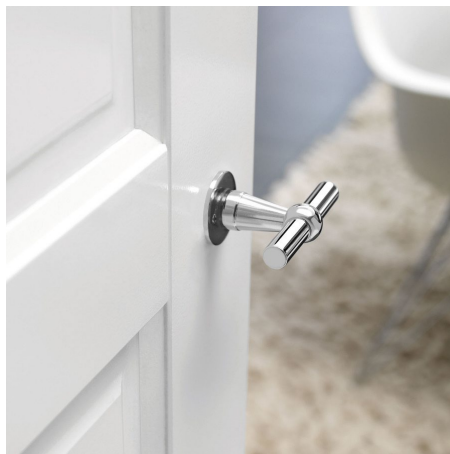

Toiletlås – Lige rigle
Finish: Lakeret messing
Vare nr.: **0013.370101**