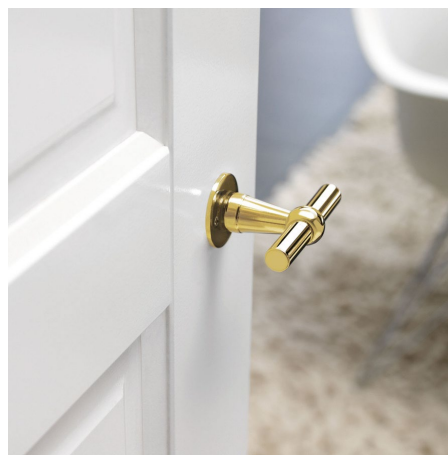

Toiletlås

Toiletlås – Forkrøbbet rigle
Finish: Ulakeret messing
Vare nr.: **0010.370001**