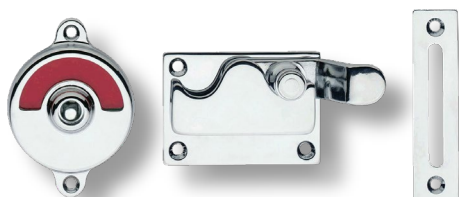

# Toiletløs

Type: **370001**  
Forkrøbbet rigle

Type: **370101**  
Lige rigle

# Toiletlås

Toiletlås – Forkrøbbet rigle  
Finish: Ulakeret messing  
Vare nr.: **0010.370001**

Toiletlås – Forkrøbbet rigle  
Finish: Lakeret messing  
Vare nr.: **0013.370001**

Toiletlås – Lige rigle  
Finish: Lakeret messing  
Vare nr.: **0013.370101**

# Toiletlås

Toiletlås – Forkrøbbet rigle  
Finish: Blank krom  
Vare nr.: **0016.370001**

Toiletlås – Forkrøbbet rigle  
Finish: Mat krom  
Vare nr.: **0017.370001**

Toiletlås – Lige rigle  
Finish: Mat krom  
Vare nr.: **0017.370101**