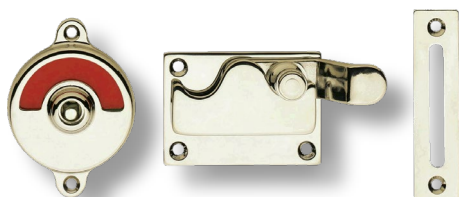

# Toiletlås

Toiletlås – Forkrøbbet rigle  
Finish: Ulakeret messing  
Vare nr.: **0010.370001**

Toiletlås – Forkrøbbet rigle  
Finish: Lakeret messing  
Vare nr.: **0013.370001**

Toiletlås – Lige rigle  
Finish: Lakeret messing  
Vare nr.: **0013.370101**

# Toiletlås

Toiletlås – Forkrøbbet rigle  
Finish: Blank krom  
Vare nr.: **0016.370001**

Toiletlås – Forkrøbbet rigle  
Finish: Mat krom  
Vare nr.: **0017.370001**

Toiletlås – Lige rigle  
Finish: Mat krom  
Vare nr.: **0017.370101**

# Toiletlås

Toiletlås – Forkrøbbet rigle  
Finish: Blank nikkel  
Vare nr.: **0018.370001**

Toiletlås – Lige rigle  
Finish: Blank nikkel  
Vare nr.: **0018.370101**

Toiletlås – Forkrøbbet rigle  
Finish: Mat nikkel  
Vare nr.: **0019.370001**