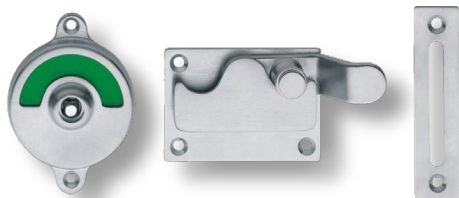

# Toiletløs

Type: **370001**  
Forkrøbbet rigle

Type: **370101**  
Lige rigle

# Toiletlås

Toiletlås – Forkrøbbet rigle  
Finish: Ulakeret messing  
Vare nr.: **0010.370001**

Toiletlås – Forkrøbbet rigle  
Finish: Lakeret messing  
Vare nr.: **0013.370001**

Toiletlås – Lige rigle  
Finish: Lakeret messing  
Vare nr.: **0013.370101**

# Toiletlås

Toiletlås – Forkrøbbet rigle  
Finish: Blank krom  
Vare nr.: **0016.370001**

Toiletlås – Forkrøbbet rigle  
Finish: Mat krom  
Vare nr.: **0017.370001**

Toiletlås – Lige rigle  
Finish: Mat krom  
Vare nr.: **0017.370101**