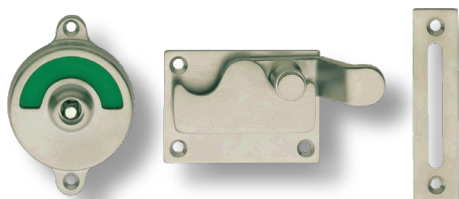

# Toiletlås

Toiletlås – Forkrøbbet rigle  
Finish: Ulakeret messing  
Vare nr.: **0010.370001**

Toiletlås – Forkrøbbet rigle  
Finish: Lakeret messing  
Vare nr.: **0013.370001**

Toiletlås – Lige rigle  
Finish: Lakeret messing  
Vare nr.: **0013.370101**

# Toiletlås

Toiletlås – Forkrøbbet rigle  
Finish: Blank krom  
Vare nr.: **0016.370001**

Toiletlås – Forkrøbbet rigle  
Finish: Mat krom  
Vare nr.: **0017.370001**

Toiletlås – Lige rigle  
Finish: Mat krom  
Vare nr.: **0017.370101**

# Toiletlås

Toiletlås – Forkrøbbet rigle  
Finish: Blank nikkel  
Vare nr.: **0018.370001**

Toiletlås – Lige rigle  
Finish: Blank nikkel  
Vare nr.: **0018.370101**

Toiletlås – Forkrøbbet rigle  
Finish: Mat nikkel  
Vare nr.: **0019.370001**